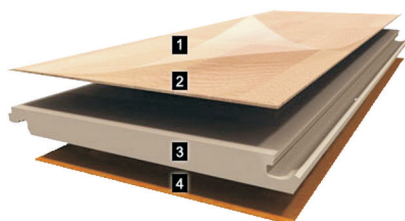

Váha celkem  
7172 g/m<sup>2</sup>

Vhodné pro kolečkové židle  
měkká kolečka typ W  
EN 12529

Stálobarevnost  
≥ 6  
EN 15468

Konstrukce vrstev

- 1 Overlay vysoce odolný proti oděru
- 2 Kresba dekoru
- 3 Vodě-odolná nosná deska z přírodních dřevních vláken
- 4 Protitah